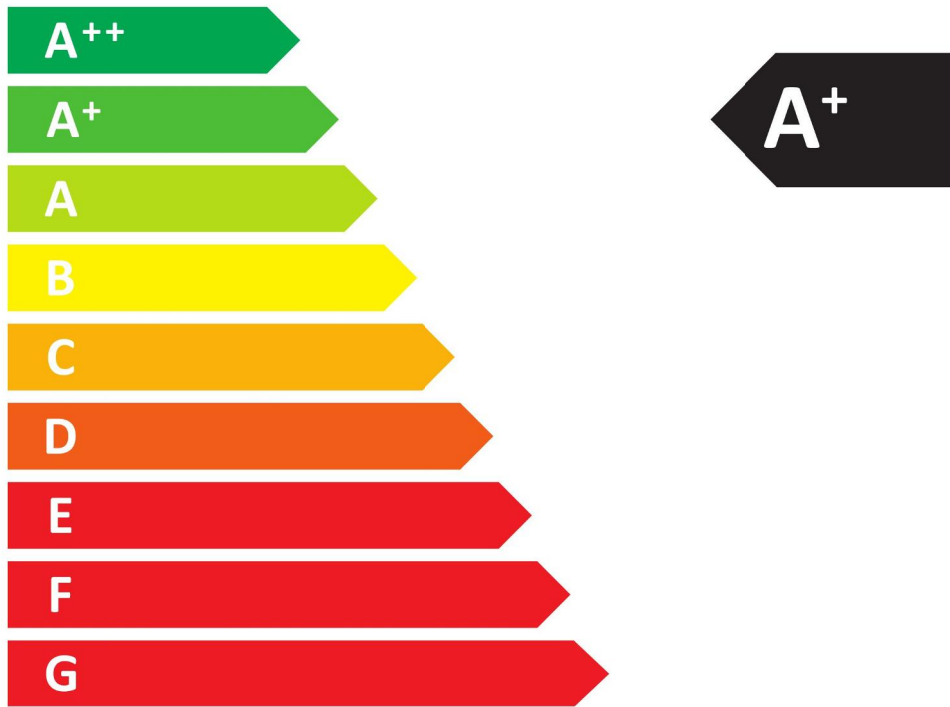

ENERG
енергия · ενεργεια

Stanley

Solis F650 style

5,0
kW

ENERGIA · ЕНЕРГИЯ · ΕΝΕΡΓΕΙΑ · ENERGIJA · ENERGY · ENERGIE · ENERGI

2015/1186